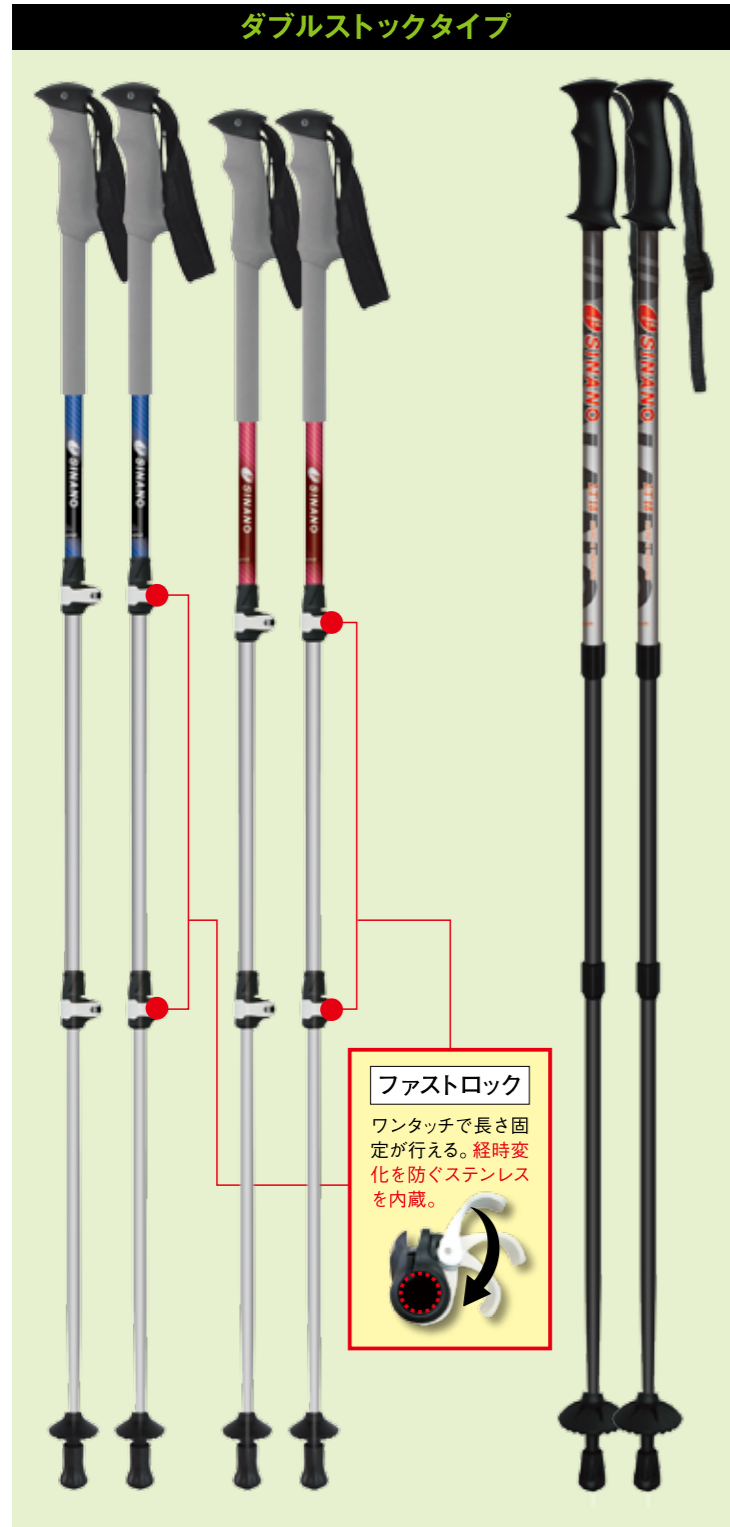

2段階衝撃吸収システム

2段階の衝撃吸収システムを搭載することにより、接地した瞬間に素早く衝撃を吸収、瞬時に底突き感のない優しい跳ね返りを実現した。

衝撃吸収
跳ね返り

ファストロック
ワンタッチで長さ固定が行える。経時変化を防ぐステンレスを内蔵。

ファストロック
ワンタッチで長さ固定が行える。経時変化を防ぐステンレスを内蔵。

**コンパクト
4段収納!**

SPEC	
ロングトレイル 125	ロングトレイル 115
本体価格 ¥11,500/組(税抜)	本体価格 ¥11,500/組(税抜)
■ブルー [#16S-12BLE]	■マゼンタ [#16S-13MGT]
JAN 4959431153976	JAN 4959431153983
使用サイズ: 100~125cm	使用サイズ: 90~115cm
収納サイズ: 59cm	収納サイズ: 55cm
長さ調節: 3段式調節	長さ調節: 3段式調節
重量: 約255g(本)	重量: 約240g(本)
材質: 超軽量アルミ (φ16/φ14/φ12)	材質: 超軽量アルミ (φ16/φ14/φ12)
最大耐荷重: 31.5kgf	最大耐荷重: 36.0kgf
生産国: 台湾製	生産国: 台湾製
LT18	Fast-2W
本体価格 ¥6,800/組(税抜)	本体価格 ¥7,600/本(税抜)
■シルバー [#16S-14SV]	■マゼンタ [#16S-15MGT]
JAN 4959431153785	JAN 4959431154171
使用サイズ: 100~130cm	使用サイズ: 80~106cm
収納サイズ: 61cm	収納サイズ: 51cm
長さ調節: 3段式調節	長さ調節: 3段式調節
重量: 約280g(本)	重量: 約265g(本)
材質: アルミ (φ18/φ16/φ14)	材質: 超軽量アルミ (φ16/φ14.3/φ12)
最大耐荷重: 38.9kgf	最大耐荷重: 47.3kgf
生産国: 中国製	生産国: 日本製
4YS HSS-2W	
本体価格 ¥6,200/本(税抜)	
■ブルー [#16S-18BLE]	
JAN 4959431153587	
■マゼンタ [#16S-17MGT]	
JAN 4959431153570	
使用サイズ: 60~103cm	
収納サイズ: 47cm	
長さ調節: 4段式調節	
重量: 約265g(本)	
材質: アルミ (φ18/φ16/φ14/φ12)	
最大耐荷重: 54.9kgf	
生産国: 日本製