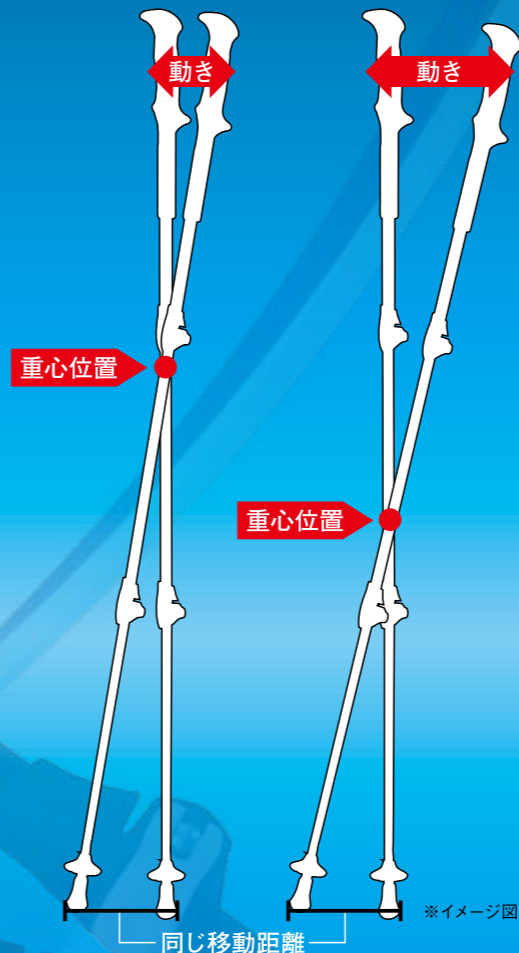

振りやすい。 疲れにくい。 だから楽しめる。

軽く振りやすいトレッキングポールは、少ない動きで操作できる。無駄な体力消費を防ぐから疲れにくく、フィールドをより快適に楽しむことができる。ストラップには汗や雨を寄せ付けない撥水生地を採用し、長さ調節がワンタッチで行える「ファストロック」を搭載した。日本製が支える最高の品質、至高のトレッキングポール。

1秒で長さ固定！ ファストロック

長さ固定がレバーを開閉するだけのワンタッチで行える「ファストロック」。回して固定するタイプよりも、素早く簡単に長さ調節でき、1秒で確実に固定できる。経時変化を防ぐステンレスを内蔵。

日本製

積み上げた技術と、信頼の品質

日本アルプスもあるトレッキングが盛んな地・長野県で、私たちが約100年もの間積み上げてきた“支える”ポール加工技術。国内工場には「お客様により良いものをお届けしたい」という精神が根付いています。品質維持はもちろん、「もっとこうしたいほうがいいんじゃないか？」と生産現場も共に考え、品質の向上に余念がありません。製品の1本1本に印刷されている「Made in Japan」の小さな文字には、高品質を支えている職人達の熱い想いと、シナノのプライドが詰まっています。

Made in Japan