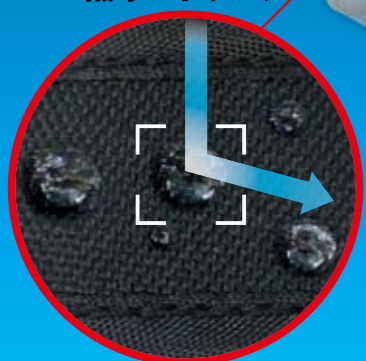

## 収納袋付き

※フォルダー-FREE、フォルダー-FREE ALともに

撥水ストラップ

濡れにくく汚れにも強い撥水生地を採用。乾きが早く、汗や雨で濡った状態の不快感を軽減する。長時間使用してもドライが続く、快適な肌触りの撥水ストラップ。