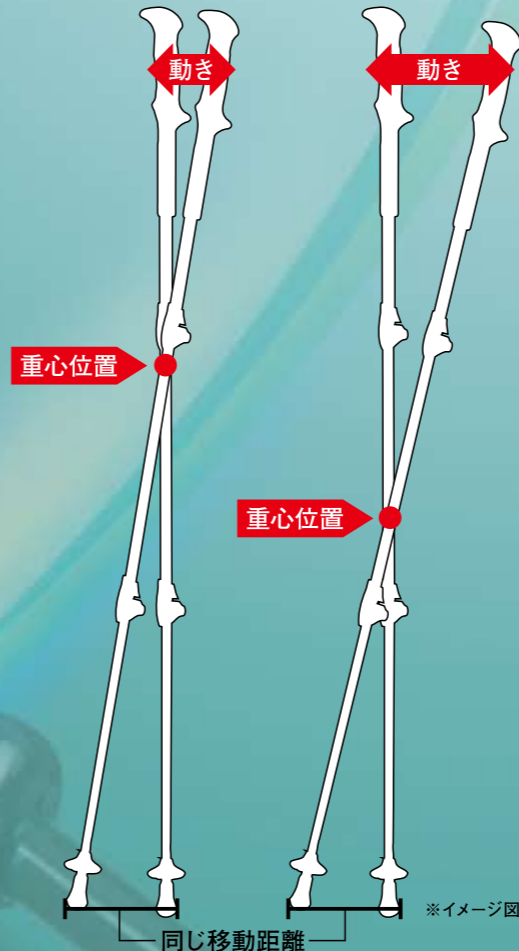

## 軽い振り心地の秘密

### 素材

上段シャフトに超軽量アルミ、中下段シャフトにカーボンを採用することで、重心が手元に近くポール操作しやすい設計になっている。

ALUMINIUM

CARBON

### 重心

#### 重心の位置で変わる疲れにくさ

重心の位置が手元に近いと、少ない動きでポールを操作でき疲れにくい。反対に重心が手元から遠くなるほど大きな動きが必要となり、ポールを操作しにくく感じる。

疲れにくい

操作しにくい