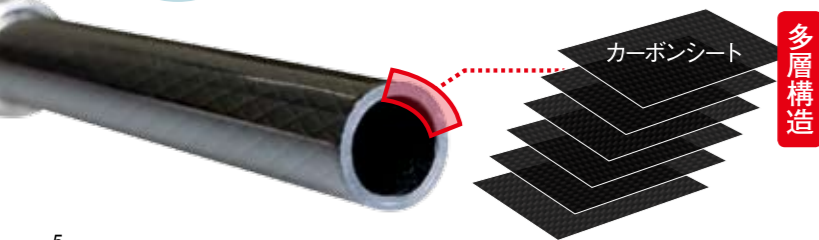

4シーズン オールラウンド これひとつで。

フォルダーFREEは、春夏秋冬あらゆるフィールドでマルチに使える折畳みトレッキングポール。本格的な登山に耐える充分な耐荷重を持ち、バスケットを付け替えれば雪山登山にも対応。超軽量かつコンパクトなのでトレイルランニングにも使用可能。15cmの長さ調節機能は、登りは短め・下りは長めなどシーンに応じた使い方を可能にする。

超軽量 驚きの軽さ!
オールカーボン製でとにかく軽い! ストラップまで軽量化し、1本あたりの重量はなんと缶コーヒー1本分! 身体への負担が軽減されパフォーマンスが上がる。

携帯 ザックにすっぽり!
超コンパクト
折り畳めば25ℓザックの中にすっぽり入りバスツアーでも重宝。飛行機の機内持込用スーツケースにも収まり、スマートに携帯できる。

耐荷重 山岳に必要な安全性
カーボンシートを多層に重ね強度を高める「シートワインディング方式」と、独自の強度設計により、本格的な登山にも対応できる耐荷重を備えた。

テンション調節機能

組み立てる時にテンションがきつい、または折り畳む時にボタンの押し込みがきついと感じる場合は、グリップ側を上にした状態で、時計回りに回転させる。反対にゆるいと感じる時は逆方向に回す。

雪山用バスケット装着可能

雪山用バスケットPB-58は別売りです。
¥500/1個(税抜)

束ねやすいバスケット

バスケットの溝が深く、折り畳んだ時に束ねやすい。

滑り止め溝加工

手でサッと長さ調節

グリップ下に15cmの長さ調節機能付き。登りは短め、下りは長めなど、シーンに応じて長さが変えられる。

簡単操作で組立&折畳み

組立はボタンがカチッと出るまで引っ張るだけ、折畳みはボタンを押しこむだけの簡単操作。

落ちにくい先ゴム

長さ調節

長さ調節付きで、ポール初心者も安心!

15cmの長さ調節機能は、登り・下りでポールの長さを変えられるほか、自分のベストサイズがわからないポール初心者の方にもおすすめ。グリップ下で素早く長さ調節ができてラク。

SPEC

軽量ストラップ

長さ調節機能

NEW COLOR

フォルダーFREE 125

本体価格¥19,500/組(税抜)
■ブラック [18S-05BK]
JAN 4959431154096
使用サイズ: 110~125cm
折畳みサイズ: 36cm
重量: 約202g(本)
材質: カーボン
(φ18/φ16/φ13.5)
最大耐荷重: 51.9kgf

生産国: 中国製

フォルダーFREE 115

本体価格¥19,500/組(税抜)
■ブルー [18S-06BLE]
JAN 4959431154584
■ボルドー [18S-07BD]
JAN 4959431154591
使用サイズ: 100~115cm
折畳みサイズ: 35cm
重量: 約192g(本)
材質: カーボン
(φ18/φ16/φ13.5)
最大耐荷重: 53.0kgf

生産国: 中国製

携帯に便利な収納袋付き!