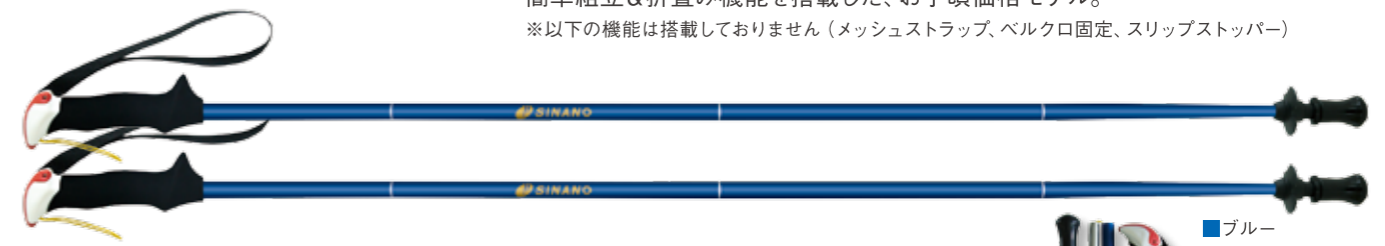

### トレランポール 14.0

本体価格¥14,000/組(税抜)

耐久性がアップした、ポール初心者おすすめモデル

トレランポール 13.6Proよりもシャフト径がやや太く、より折れにくい！  
簡単組立&折畳み機能を搭載した、お手頃価格モデル。  
※以下の機能は搭載していません(メッシュストラップ、ベルクロ固定、スリップストッパー)

SPEC	使用サイズ	身長目安	折畳みサイズ	重量	最大耐荷重	JAN(ブルー)
	100cm	148~154cm	28cm	約172g/本	46.3kgf	【#18S-34BLE】4959431154249
105cm	155~160cm	30cm	約177g/本	43.3kgf	【#18S-35BLE】4959431154256	
110cm	161~166cm	31cm	約182g/本	40.3kgf	【#18S-36BLE】4959431154263	
115cm	167~172cm	32cm	約187g/本	37.3kgf	【#18S-37BLE】4959431154270	