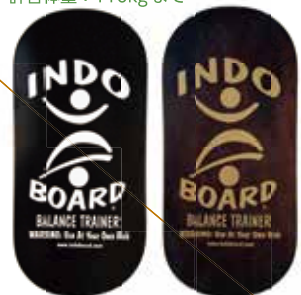

<https://sinano.co.jp/marine/indoboard/index.html>

単品

ROCKER DECK ロッカーデッキ

¥17,600(税込)

カラー：Black, Brown
DECK サイズ：838mm×393mm
許容体重：110kg まで

HOW TO
DVD
付

使い方は無限大 FLO

¥6,600(税込) φ340mm

FLOを椅子に乗せて座れば、バランスボールと同じ効果が得られますし、ボディボードの下に置けばターンの練習が可能です。

GIGANTE FLO

¥16,500(税込) φ600mm