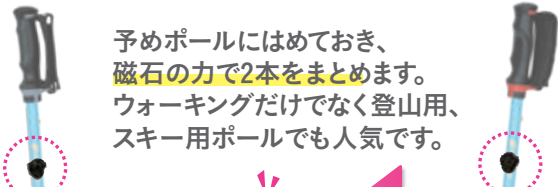

## ポールをまとめる 便利グッズ

ウォーキングポールは2本で  
お使い頂きますが、  
ちょっとお水を飲みたいとき・  
スマホを確認、また、お店に入るときなど、  
ポールから手を放しても2本を  
まとめておける便利な道具をご紹介します。

写真はクイックマグ(クリア)です。

ちょっと  
水分補給  
したい

ちょっと  
スマホを  
確認～

手があくと  
色々便利!

### QUICK MAG(クイックマグ)

¥2,750(税込)

ブラック(JAN 4959431201004)  
クリア(JAN 4959431201011)

予めポールにはめておき、  
磁石の力で2本をまとめます。  
ウォーキングだけでなく登山用、  
スキー用ポールでも人気です。

手を使いたい時

近づけるだけで