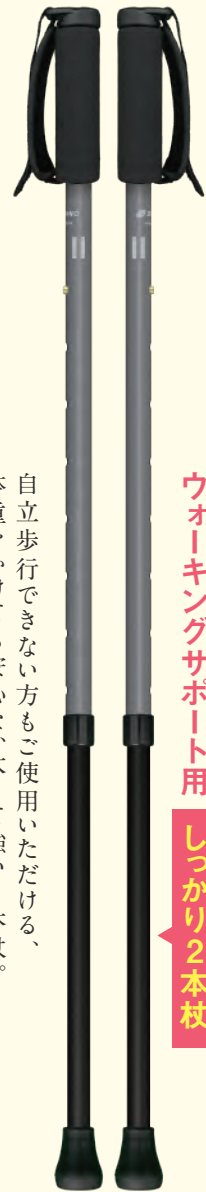

ウォーキングサポート用
しっかり2本杖

自立歩行できない方もご使用いただける、
体重をかけても安心な、太くて強い2本杖。

¥13,200(税込)

日本製

デジタル
カタログは
こちらから

商品詳細はカタログ、
ホームページをご覧ください。