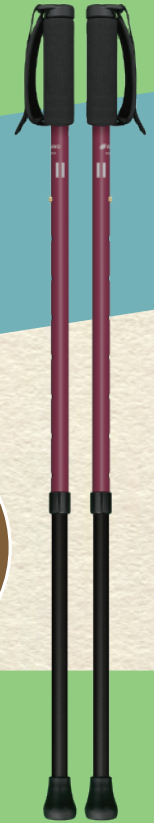

無地では物足りない。だけど
目立つ柄があるのは嫌。スー
ツにもデニムにも合うメンズ向
けのCOOLなデザインはそん
な方におすすめ!

商品詳細
こちら

無骨な
メタリック
カラー

ネオクラシカル
伸縮+

12,100円(税込)

[メタルブルー]
JAN 4959431117282
[メタルブラウン]
JAN 4959431117299
[メタルグリーン]
JAN 4959431117275

美しいメタルグラデーション塗装
とオールブラックのパーツがかっ
こよく決まる!太径シャフトで体格の
大きな方にもおすすめの強い杖。

THE
紳士杖の
王道

グランド
カインス

30,800円(税込)

[ヘリンボーン/ブラック]
JAN 4959431117886
[タータンチェック/ブラウン]
JAN 4959431116964

紳士のためにデザイン・素
材・機能性にこだわった最
高級折り畳み杖。とにかく
良い杖が欲しい方やダン
ディーなお父さんに!鹿革
グリップの質感も好評です。

商品詳細
こちら

最軽量
+
風合い

カインス
和彩

14,850円(税込)

[黒墨]ロングサイズ
JAN 4959431115288
[栗皮色]ロングサイズ
JAN 4959431115295

和紙のような高級ある風
合いに目がいきがちです
が...実はシナノの伸縮
杖で最軽量の230gも特
徴のひとつ!カーボン製に
も負けません。

父の日にオススメ
お父さんに
似合う杖

男の杖

シックで
落ち着いた
カラーが
大塚トカギ

はまむら

シナノのステッキの中でも特に男性に人気のものを集めました。
ダンディーからカジュアルまでピッタリの1本がきっと見つかる!

WEBや カタログでは 見られない シナノが 見たい

4月9日発刊の信濃毎日新聞に
新商品「しっかり2本杖」を掲載していただきました◆
発売から1ヶ月弱が経過しておりますが、
人気急上昇中の必見アイテムです👍🌟

歩行に不安があり、日常のウォーキング
習慣が重荷に感じ始めている方や、
これまでの2本杖では頼りなく
感じていた方には特におすすめしたい
ウォーキングポールです💡
『こばやし👍🌟』

引き続き
よろしく
お願いします
こばやしです!