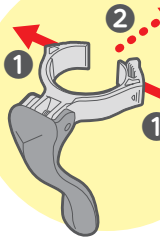

しっかり2本杖の しっかりポイント!

耐荷重
従来品の
1.5倍

業界初
ウォーキングサポート
SG規格
取得!

頼って
歩ける
2本杖!

◀【シナノしっかり三人衆】です
"しっかり"生産を進めるマツダ
"しっかり"者かつ開発者でもあるコバヤシ
"しっかり"丁寧な梱包を行うヨコヤマ

Facebookで
チェック

from お客様相談室

フラミンゴの羽(杖フック) 落ちてきてしまう…

先日発売開始されたフラミンゴの羽ですが、
歩行中にだんだん落ちてくる!
というお声を頂きました。

商品を確認したところ異常はなく、
取付け時に充分締めていなかったことが理由でした。

3 STEP 簡単取付

① 取付部分を広げて

② 杖に差し込み

ここが重要!

音がしなくなるまで
しっかりと締めます。

③ カチカチと締める