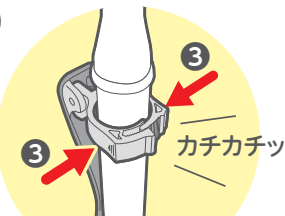

先日発売開始されたフラミンゴの羽ですが、
歩行中にだんだん落ちてくる!
というお声を頂きました。

商品を確認したところ異常はなく、
取付け時に充分締めていなかったことが理由でした。

3 STEP 簡単取付

① 取付部分を広げて

② 杖に差し込み

ここが重要!

音がしなくなるまで
しっかりと締めます。

③ カチカチと締める