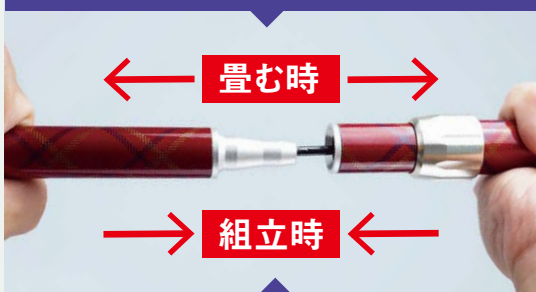

### 最新機構搭載 ネオトラッド折り畳み

サツと 畳める

手を離しても状態をキープ

金属ワイヤーで強い!

グッと引くだけ

カチッと差すだけ

ワンステップで折り畳める新機構"フォールドキーパー"を採用。杖を引っ張るだけで折り畳んだ状態が維持できるから、一般的なゴム式の折り畳み杖が苦手な方でも安心してご使用いただけます。

やわらGELグリップ