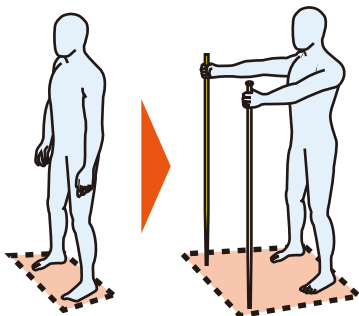

歩行時の安全性をより高め進化した2本杖

■新商品の特長 - 「滑りにくい安全先ゴム」

雨の日、雪の日、濡れた路面・床に杖をついた時に滑り止め効果を発揮するガラス繊維配合特殊耐滑性先ゴム「滑りにくい安全先ゴム」を採用。先ゴムの接地面にはガラス繊維が突出しており、これがグリップ効果を発揮する。

先ゴム接地面拡大

■2本杖の特徴と効果

もっと安心2本杖は2本1組です。杖を2本使用する事で以下のような効果が期待できます。

●転倒予防

2本の杖を持つことで支持基底面が4点となり、転倒を予防できる。

●安心・確実のボタン式

サイズ調節はボタン式なので、スクリュー式と違い絞め損ねがなく、確実で安全。

●正しい姿勢での歩行

1本杖だと一方に偏ってしまう身体も、2本杖なら左右のバランスを保って歩くことができる。また背筋が伸びるので、正しい姿勢で歩く訓練にも最適。

商品名：**もっと安心2本杖**

価格：¥9,975/組（税込）／長さ：85cm～120cm／材質：アルミ合金／重さ：約205g