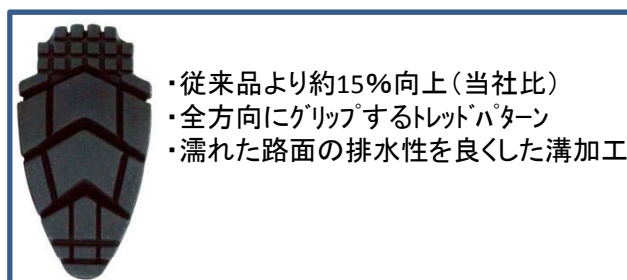

ノルディックウォーク専用先ゴム 新開発！

謹啓 皆様にはますますご清祥のこととお慶び申し上げます。
毎々格別のご愛顧をいただき厚く御礼申し上げます。

さてこの度、株式会社シナノ(本社:長野県佐久市、社長:柳澤光宏)は、ノルディックウォーク専用先ゴムを新開発し、平成26年1月6日より販売開始いたしました。

最大の特徴は①用途に応じた2つの接地面、②グリップ力向上(従来品より約15%向上)、③厚底設計です。特に用途に応じた2つの接地面は既製品にはない当社独自の機構です。

■新商品の特徴

1. 2つの接地面

2. 確かなグリップ力

3. 厚底設計

■商品情報・スペック

商品名: PP-NW
価格: ¥500/個(税抜)

■全国のスポーツ用品店、当社ホームページにてお取寄せ・お求めできます。

本件に対する 株式会社 シナノ 〒385-0022 長野県佐久市岩村田1104-1
お問い合わせは・・・営業部 TEL: 0267-67-3321 FAX: 0267-67-3326 URL: <http://www.sinano.co.jp/>