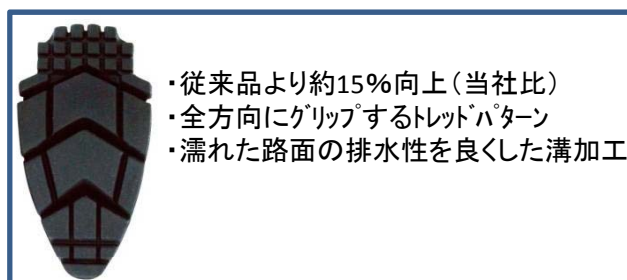

2. 確かなグリップ力