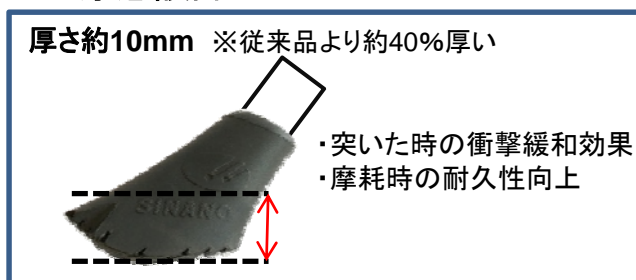

■新商品の特徴

1. 2つの接地面

2. 確かなグリップ力

3. 厚底設計

■商品情報・スペック

商品名: PP-NW
価格: ¥500/個(税抜)

■全国のスポーツ用品店、当社ホームページにてお取寄せ・お求めできます。

本件に対する 株式会社 シナノ 〒385-0022 長野県佐久市岩村田1104-1
お問い合わせは・・・営業部 TEL: 0267-67-3321 FAX: 0267-67-3326 URL: <http://www.sinano.co.jp/>