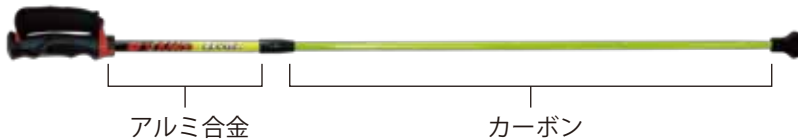

ポールウォーキング人口の増加を背景に開発！上級者モデル登場！

レビータ - トップカーボン 新発売

謹啓 皆様にはますますご清祥のこととお慶び申し上げます。
毎々格別のご愛顧をいただき厚く御礼申し上げます。

さてこの度、株式会社シナノ（本社：長野県佐久市、社長：柳澤光宏）は、ポールウォーキング専用ポール『レビータ - トップカーボン』を4月7日より新発売いたします。

企画・開発の経緯

年々着実にポールウォーキング人口も拡大しており（弊社ウォーキング用ポール出荷数：昨対比にて約170%増）、そういった背景のもと、頻繁にウォーキングをされるユーザーからより扱いやすいハイグレードなポールを望む声が多数聞かれるようになってきました。
そういったユーザーからの要望に応るべく弊社は、スキーポールの製造で培ってきたノウハウを活かし、ポールを振った際のバランスが良いアルミとカーボンを使ったウォーキング用ポール『レビータ - トップカーボン』の開発にいたしました。

新商品の特長

- ・上段部分にアルミ、下段部分に（アルミと比較して軽い）カーボンを採用することで、ポールの重心が上（グリップ＝手元側）にくるように設計。これによりスイングバランスが向上し、ポールが振りやすくなることでよりスムーズに歩ける。

- ・ポールの使用サイズが85cmから105cm（身長135～166cmまで対応）のものと、100cmから125cm（身長158～198cmまで対応）の2種類のモデルを用意。各モデルごとに最適なスイングバランスが享受できるように設計した。

新商品情報・スペック

商品名：レビータ - トップカーボン

価格：¥14,000/組（税抜）／材質：アルミ合金 14.3φ + カーボン 11φ

85-105モデル — 使用長：85～105cm ／ 重量（1本）：約220g

100-120モデル — 使用長：100～120cm ／ 重量（1本）：約240g

発売日：4月8日

本件に対する お問い合わせは… 株式会社シナノ 広報担当 片桐 〒385-0022 長野県佐久市岩村田1104-1
TEL:0267-67-3321 FAX:0267-67-3326 URL: <http://www.sinano.co.jp/>