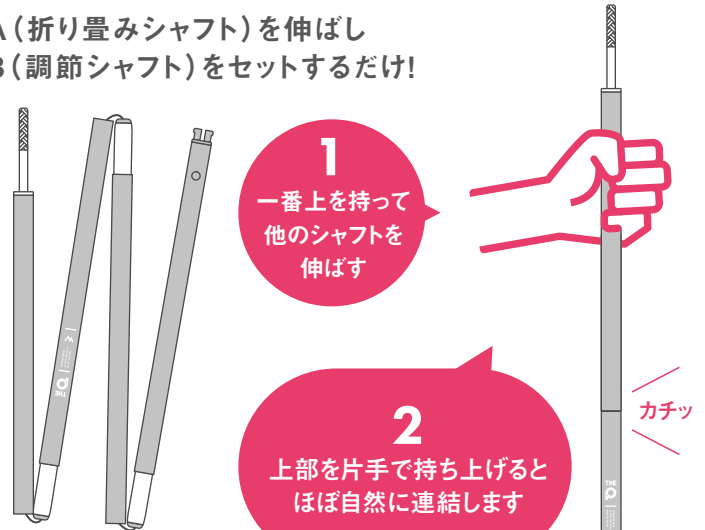

##### ●B(調節シャフト)×1本

### 組立手順

A(折り畳みシャフト)を伸ばし  
B(調節シャフト)をセットするだけ!