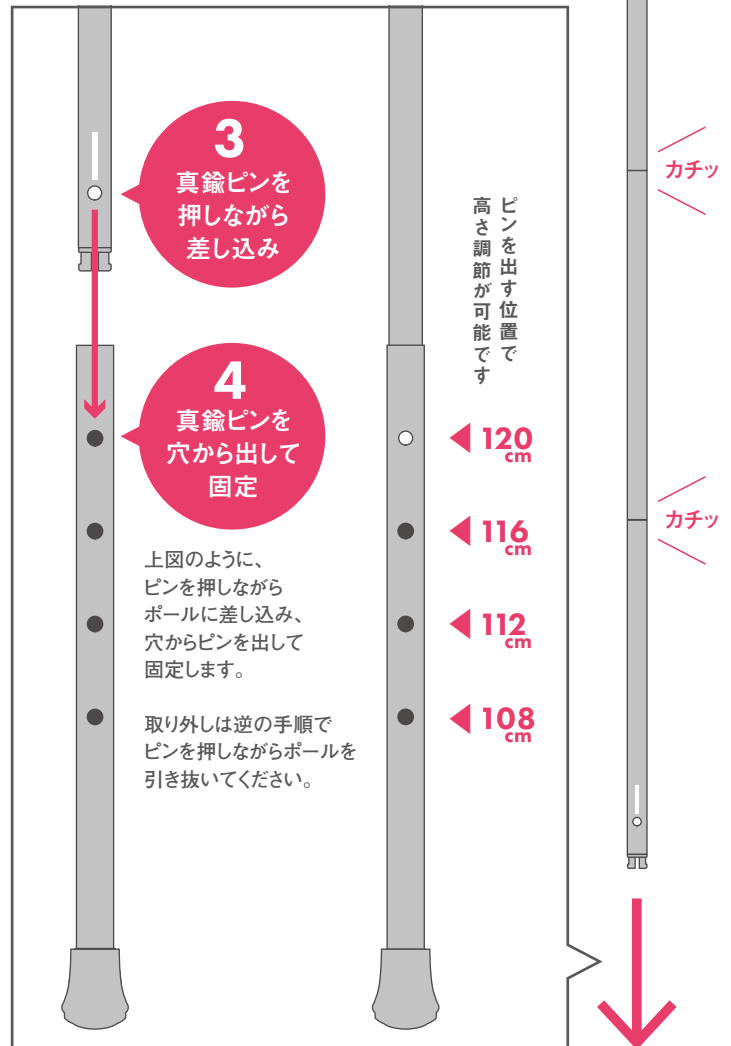

##### ●B(調節シャフト)×1本

##### ●THE POLE SUB120専用 ツイルコットン袋×1袋

**SINANO WORKS**

株式会社シナノ  
〒385-0022  
長野県佐久市岩村田1104-1  
TEL.0267-67-3324 お客様相談室

### 組立手順

A(折り畳みシャフト)を伸ばし  
B(調節シャフト)をセットするだけ!